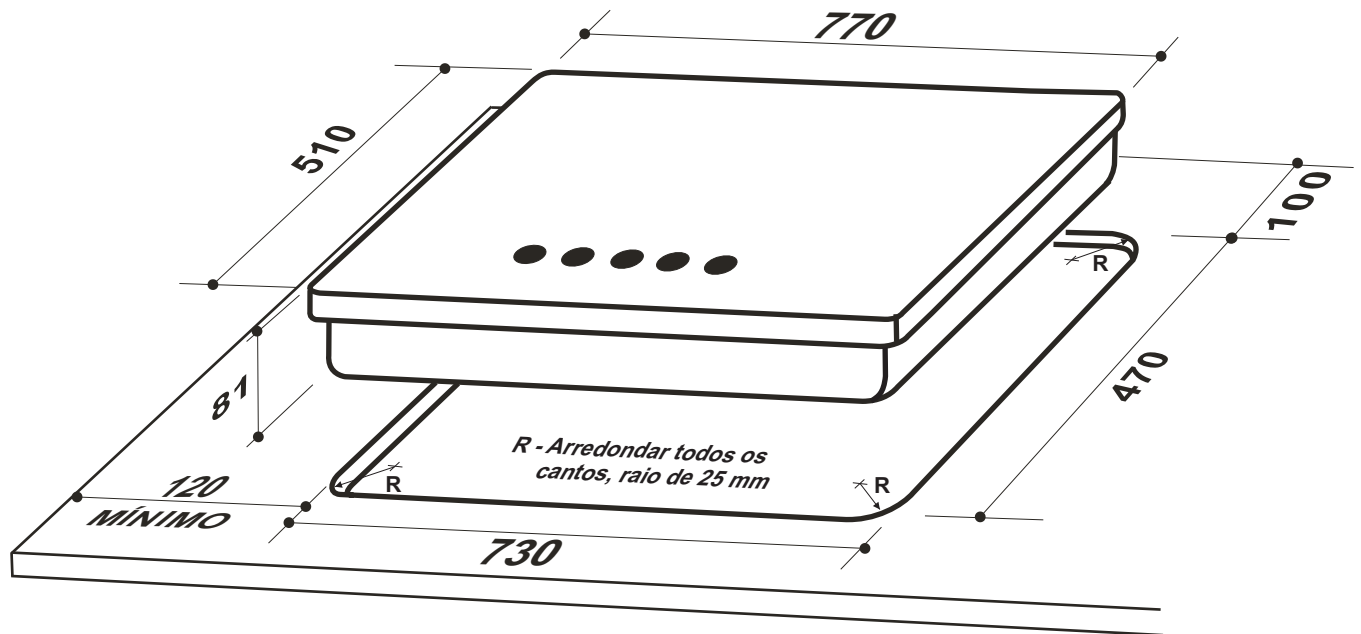

NICHO DOS COOKTOP

MESA DE VIDRO - série "Z"

CEC700 PV
CEC700 PV2

Medidas em milímetros

V1 - R0 - ABR/09